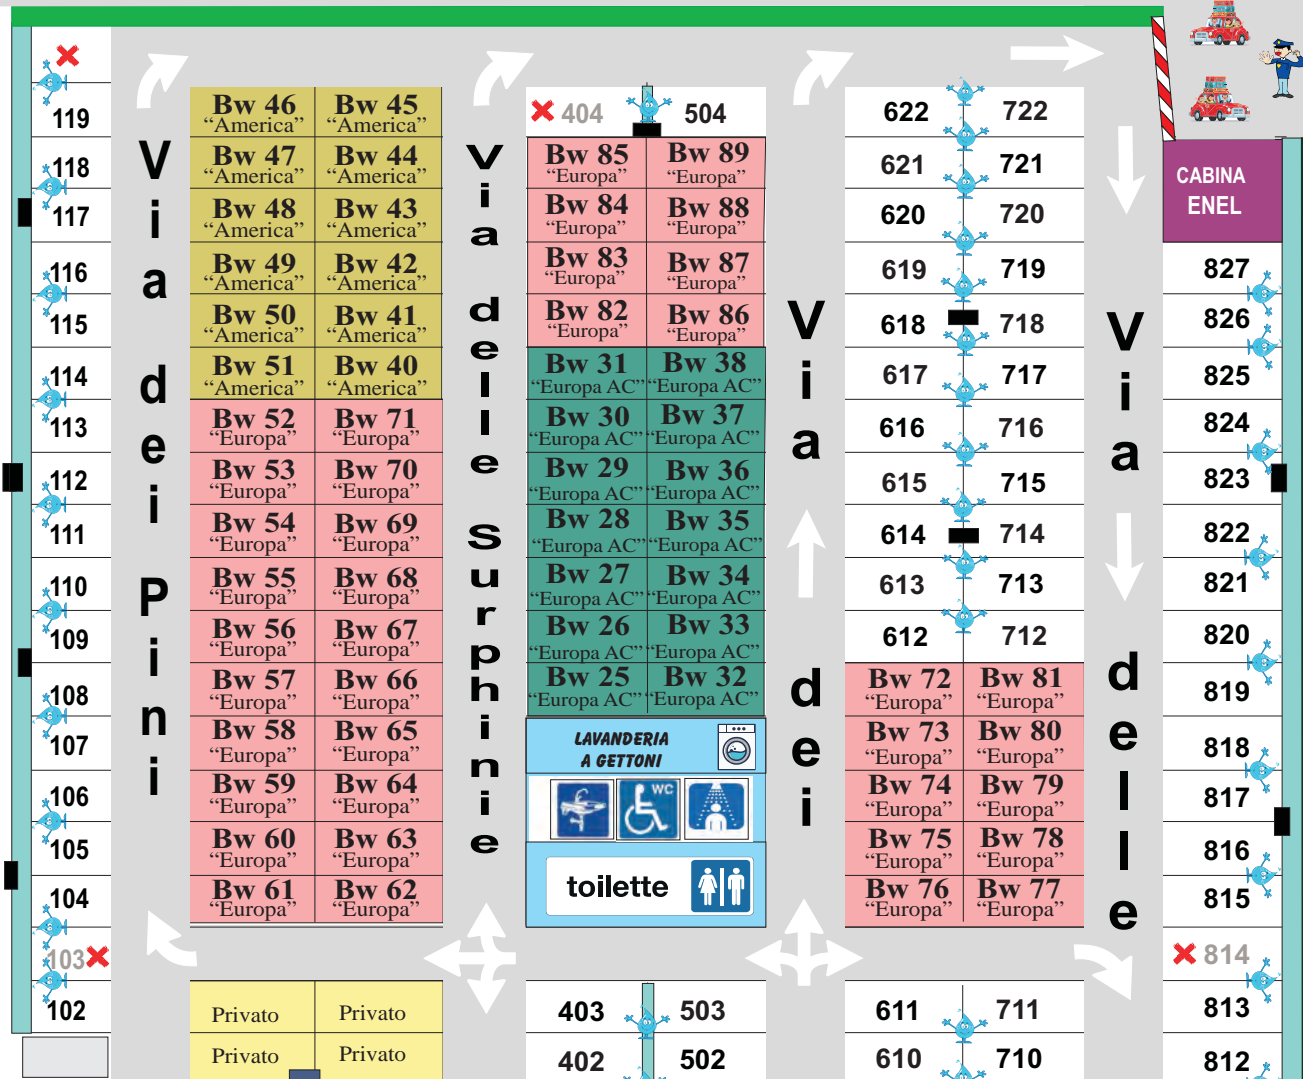

✗ Piazzole non accessibili

CAMPEGGIO VILLAGGIO HOLIDAY

Allaccio acqua potabile

CAMERE "BUENA VISTA"

MARKET

RISTORANTE PIZZERIA

BAR Coffee

HOLIDAY PARK

Piscine

Reception

RENTAL BIKE

Servizi WC KIMIK

Lato Nord

Lato Mare

Lato Ovest